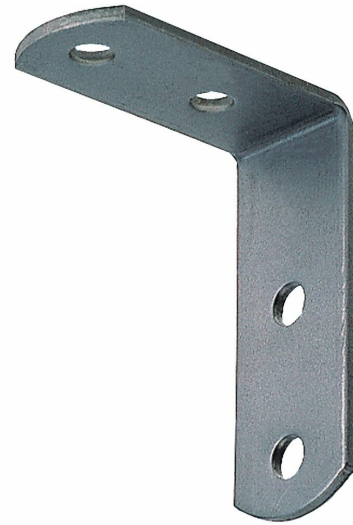

SKINNEVINKEL 1 - Monteringsvinkel 90°

Beskrivelse

- Overflatebehandling: Rustfritt stål AISI 304/A2
- For skinneresystem MPC

Med forbehold om konstruksjonsendringer og tekniske endringer. Kan endres uten varsel

GPA Flowsystem A/S

Regnbueveien 9

NO-1405 Langhus

+47 (0)64-85 68 00

info@gpa.no

gpa.no

SKINNEVINKEL 1 - Monteringsvinkel 90°

Teknisk spesifisering

Artikkelnr	Dimensjoner (mm)	D (mm)
MU-118898	27/18, 28/30	8.5
MU-118757	38/40, 40/60, 41/21-41/124	11
MU-118824	38/40, 40/60, 41/21-41/124	11

Med forbehold om konstruksjonsendringer og tekniske endringer. Kan endres uten varsel